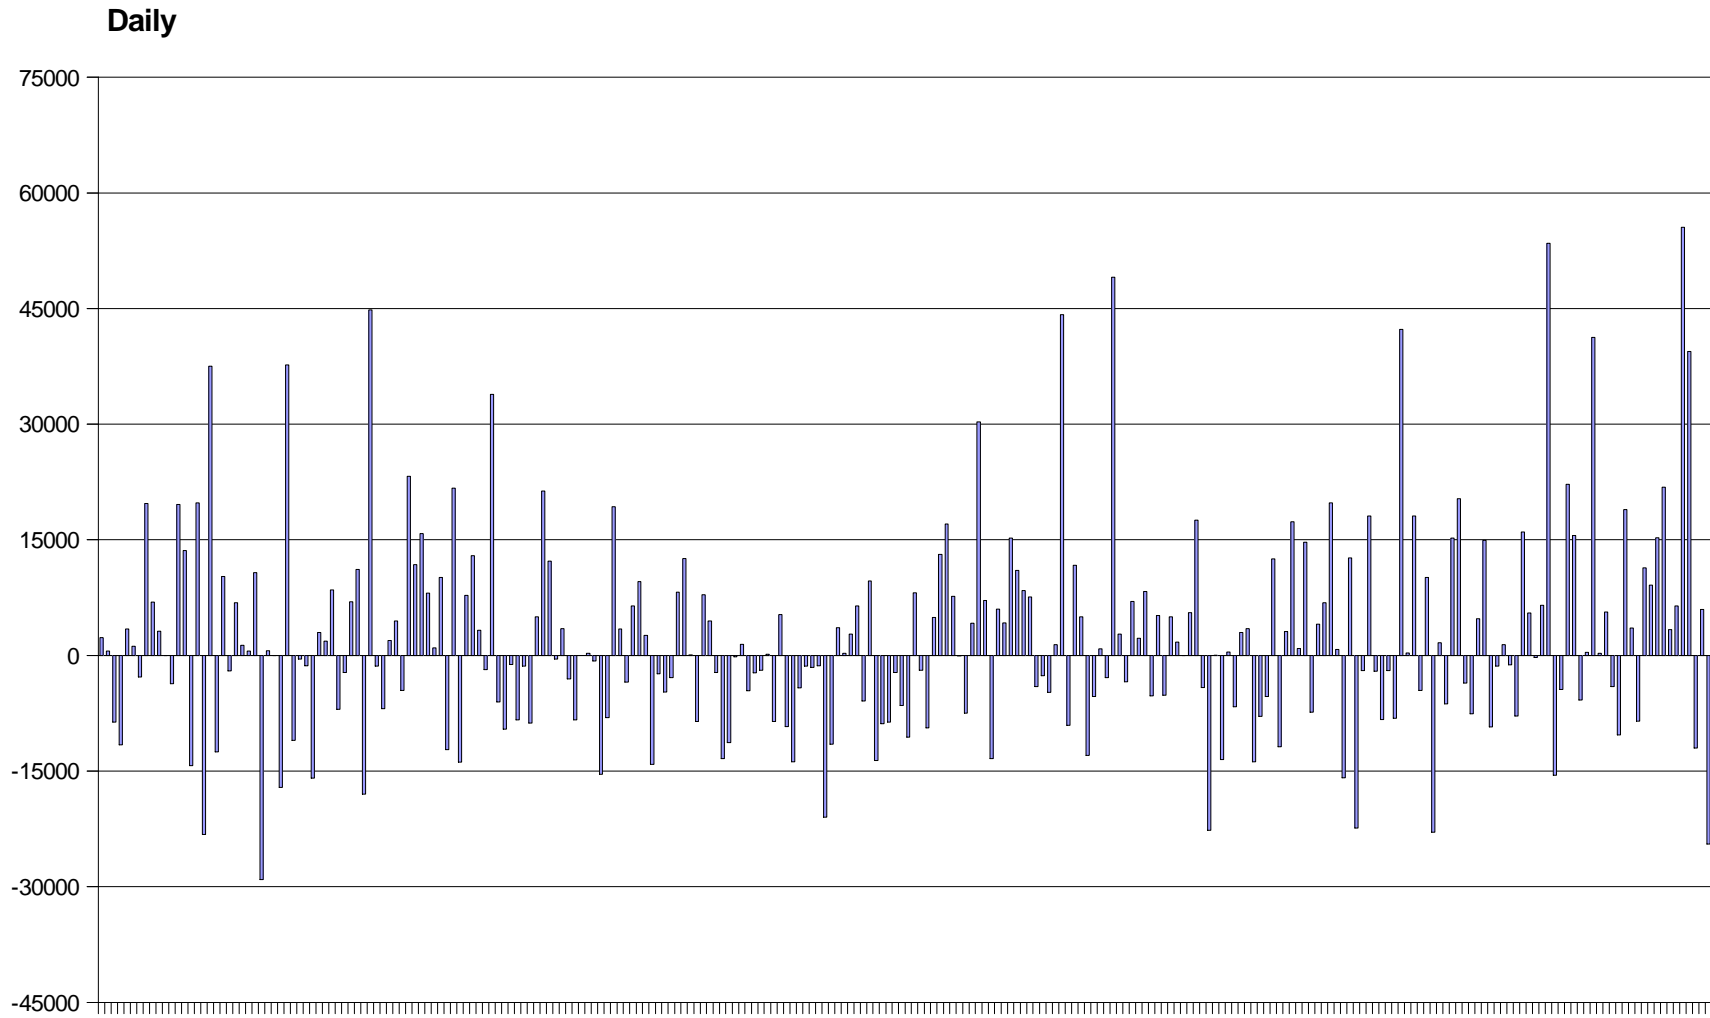

Tradematrix

Weekly